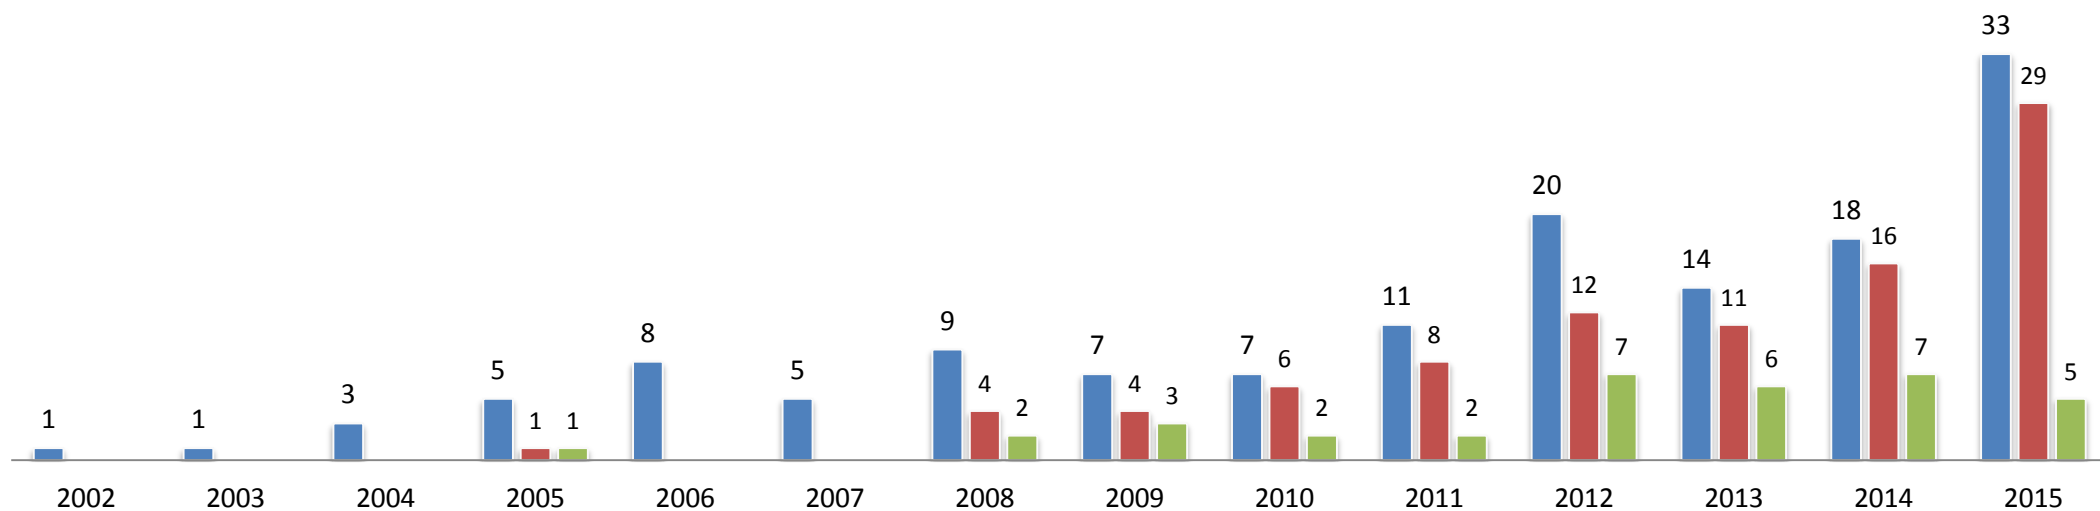

Спортивный туризм ТСК "Амазонки". Чемпионаты по маршрутам.

■ Число походов   ■ Участие в чемпионатах   ■ Виды чемпионатов