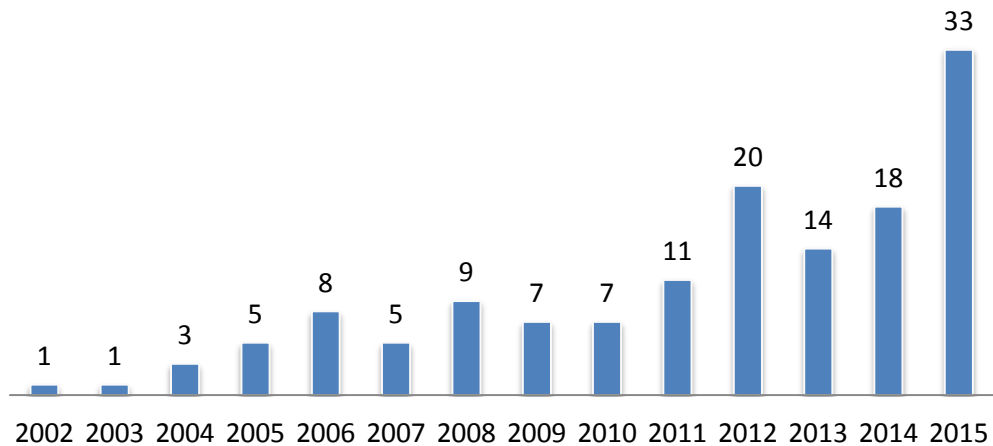

Спортивный туризм ТСК "Амазонки". Походы.

■ Число походов