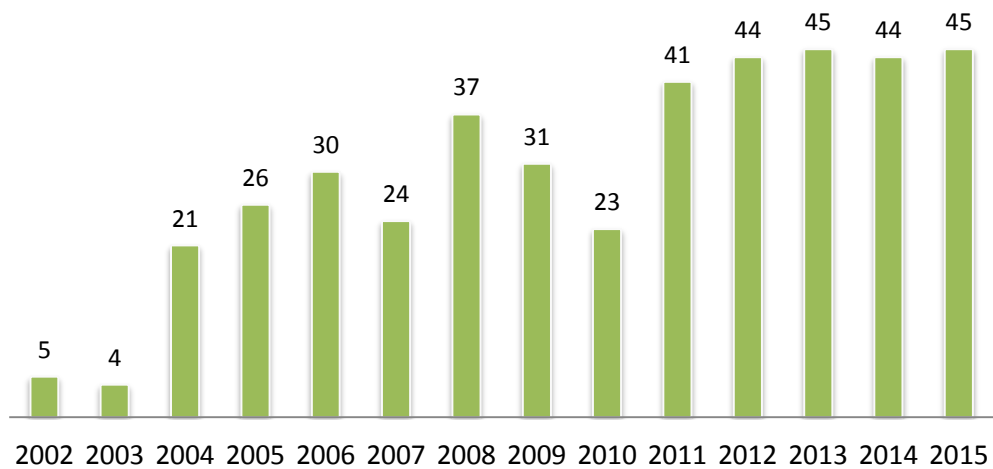

Статистика походов ТСК «Амазонки» ТПУ за 2002 - 2015 гг. по состоянию на 27 января 2016 года

Спортивный туризм ТСК "Амазонки". Походы.

■ Число походов ■ Количество участников ■ Персоналии клуба

* В число участников включалась вся группа, если руководитель с Амазонок и только участники с Амазонок, если руководитель с другого клуба. В персоналии входят только Амазонки и учитываются только один раз за год. «Участие в чемпионатах» - это количество отчётов по походам поданных на судейство в различные чемпионаты. «Виды чемпионатов» - количество чемпионатов различного уровня (например: городской, областной, окружной, зональный, федеральный, международный).

Спортивный туризм ТСК "Амазонки". Походы.

■ Число походов

Спортивный туризм ТСК "Амазонки". Походы.

■ Количество участников

Спортивный туризм ТСК "Амазонки". Походы.

■ Персоналии клуба

Спортивный туризм ТСК "Амазонки". Чемпионаты по маршрутам.