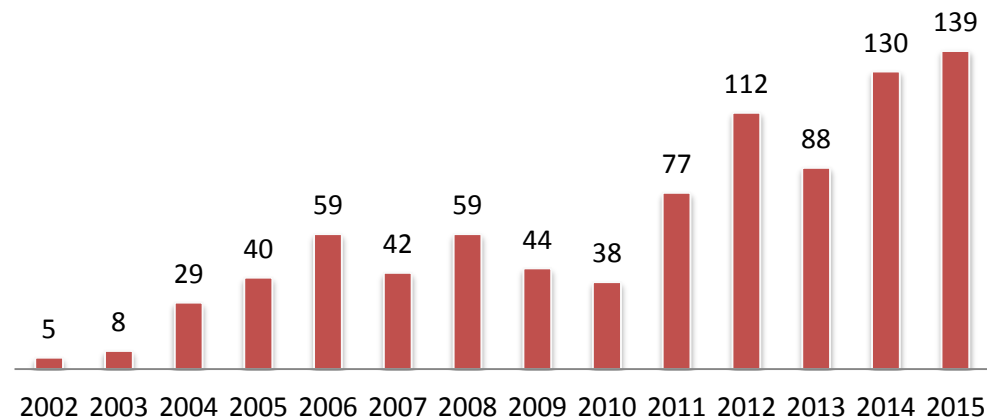

Спортивный туризм ТСК "Амазонки". Походы.

■ Количество участников