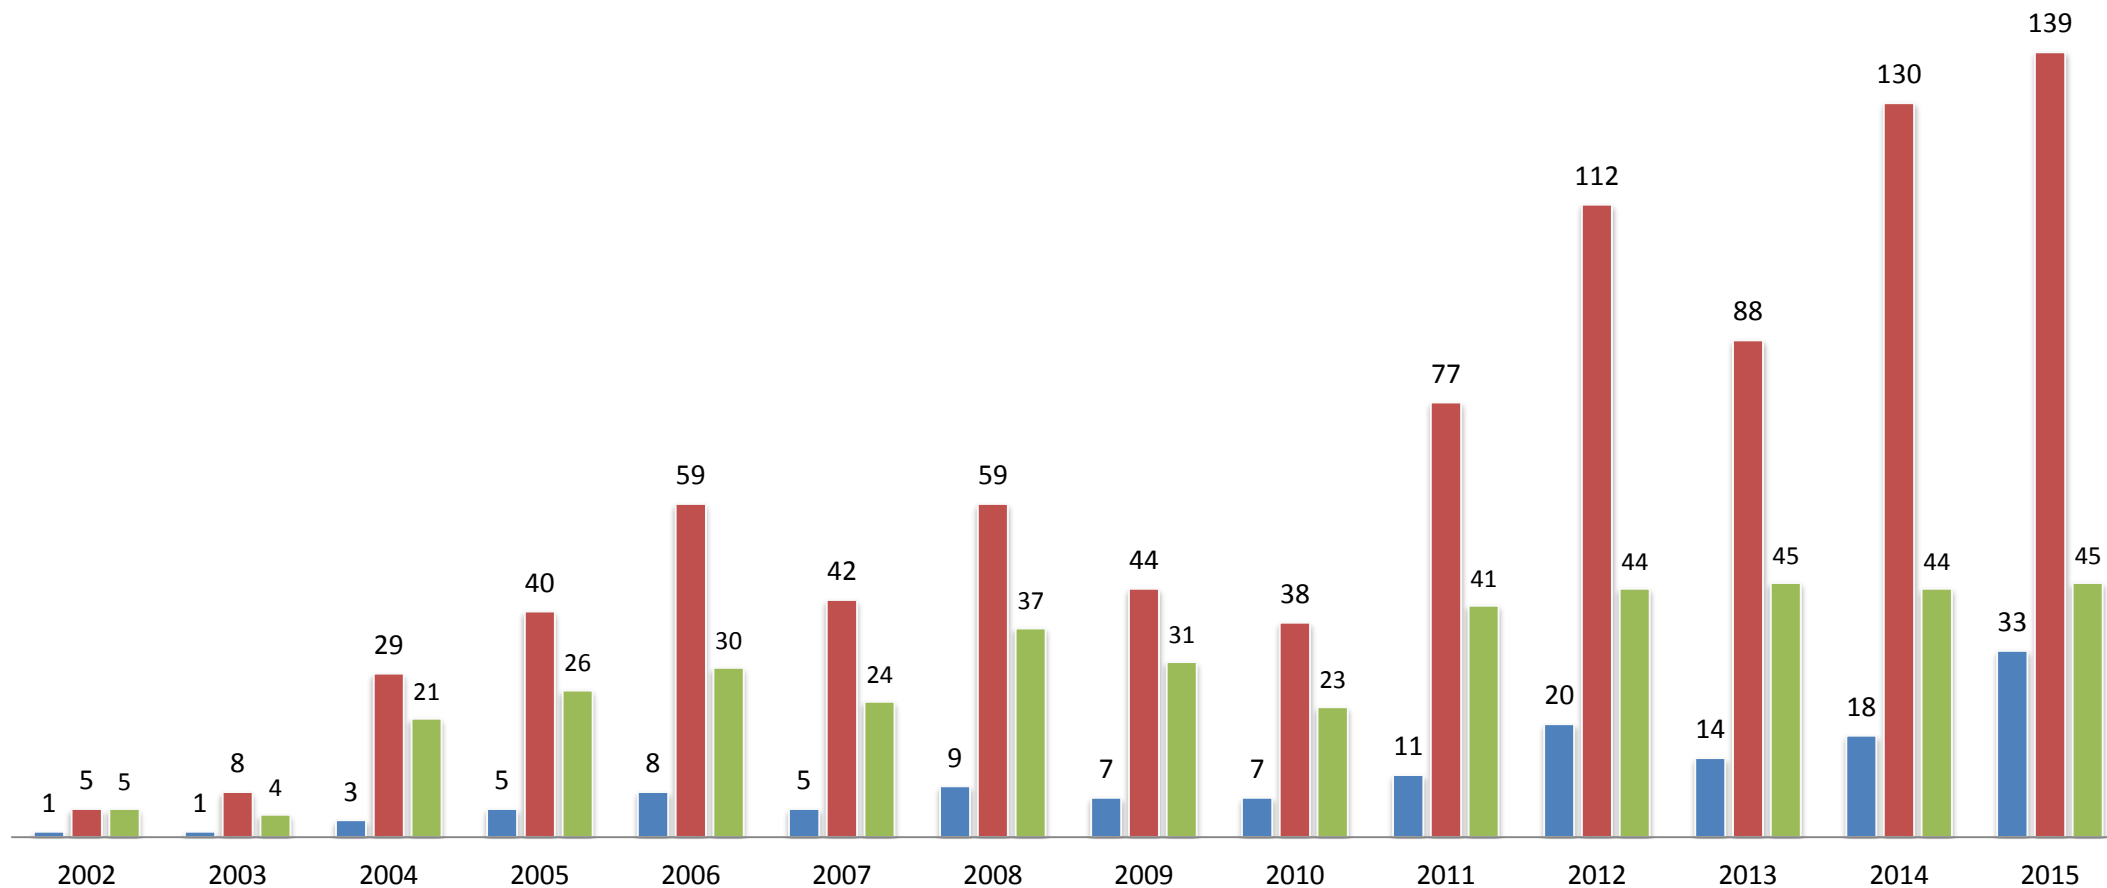

Статистика походов ТСК «Амазонки» ТПУ за 2002 - 2015 гг. по состоянию на 27 января 2016 года

Спортивный туризм ТСК "Амазонки". Походы.

■ Число походов ■ Количество участников ■ Персоналии клуба

* В число участников включалась вся группа, если руководитель с Амазонок и только участники с Амазонок, если руководитель с другого клуба. В персоналии входят только Амазонки и учитываются только один раз за год. «Участие в чемпионатах» - это количество отчётов по походам поданных на судейство в различные чемпионаты. «Виды чемпионатов» - количество чемпионатов различного уровня (например: городской, областной, окружной, зональный, федеральный, международный).